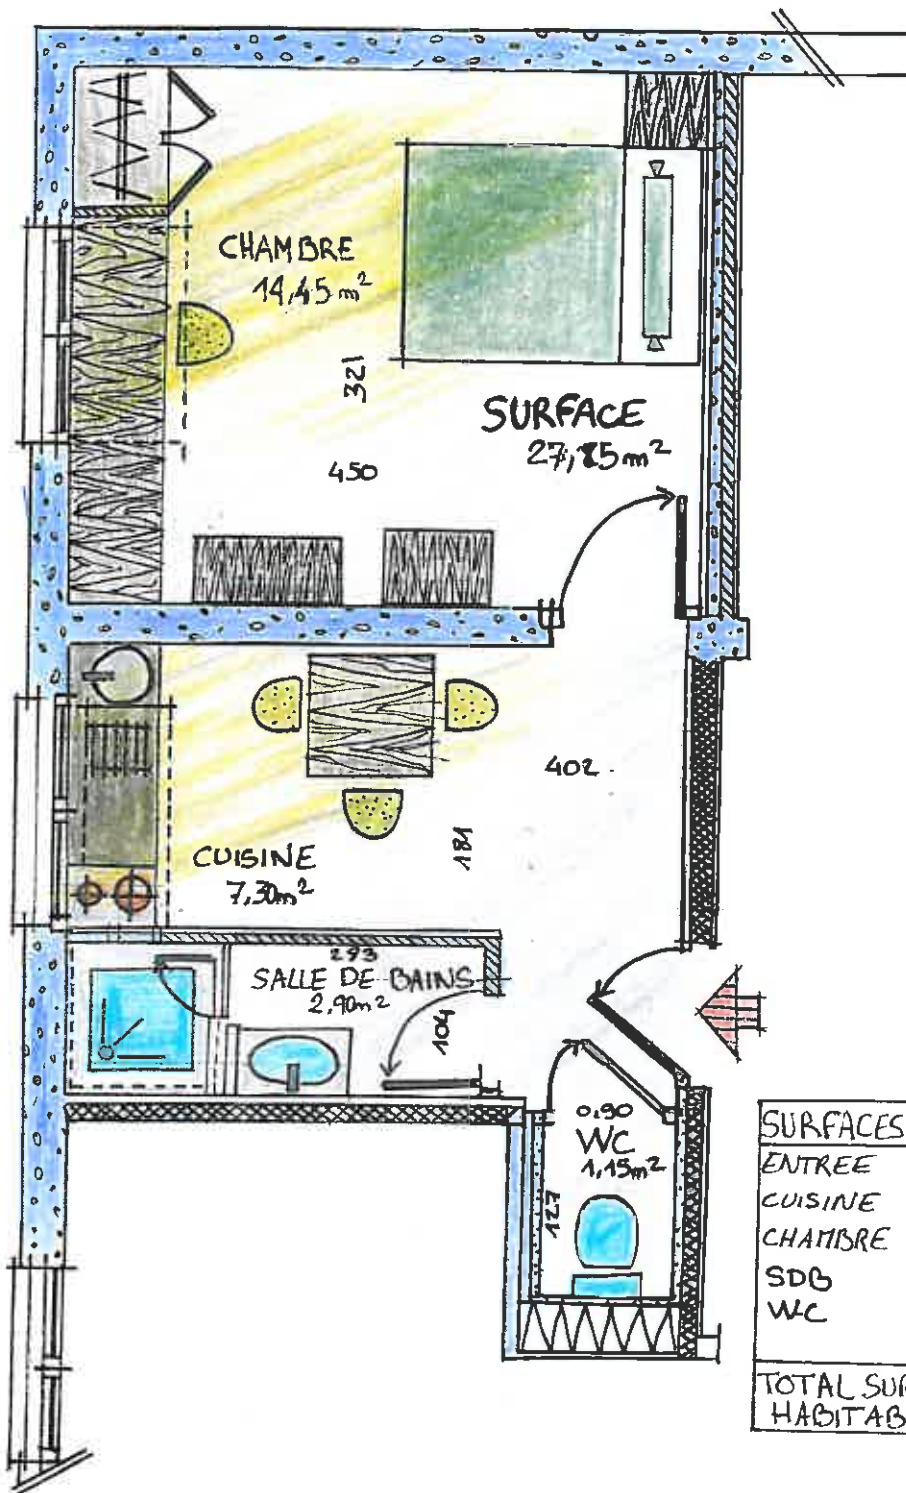

76 000 COMMUNE DE ROUEN
 AVENUE DU MONT RIBOUDET-TRIANGLE PASTEUR

STUDIO 3

PLAN DE L'ETAGE

SURFACES HABITABLES	
ENTREE	1,45 m ²
CUISINE	7,30 m ²
CHAMBRE	14,45 m ²
SDB	2,90 m ²
WC	1,15 m ²
TOTAL SURFACE HABITABLE	27,25 m²